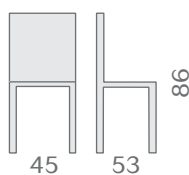

VANA

mod. S 546

In resina di colore bianco,
verde bosco o antracite.
Impilabile.
Imballo da 25 pezzi.