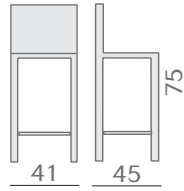

SERGEJ

mod. G 717

Gambe in alluminio anodizzato.
Sedile in tecnopolimero di colore
bianco, panna, blu, bordo' e grigio
perla.