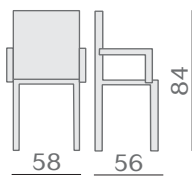

ELON

mod. S 537

Struttura in alluminio verniciato grigio.
Tessuto in textilene grigio oppure
rivestimento in polietilene color
antracite o caffè.
Impilabile.