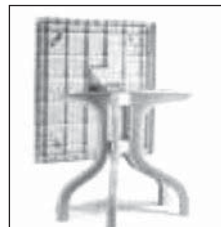

RABAT

mod. T 233

In resina di colore bianco,
verde bosco o antracite.
Misura 70x70 o 80x80 cm.
Piano ribaltabile.
Tavolo smontabile.

1