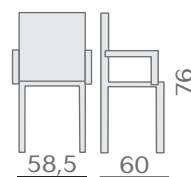

KEROL

mod. S 545

In resina di colore bianco
o verde bosco.
Impilabile.
Imballo da 35 pezzi.