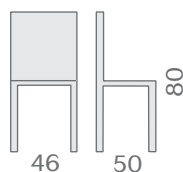

FLOR

mod. S 4005

Sedia in polipropilene di colore
bianco, avorio, arancio o rosso.
Impilabile.