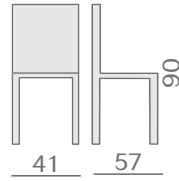

FLORENCIA

mod. S 525

Telaio in alluminio.
Rivestimento in polietilene color caffè o color antracite.
Impilabile.