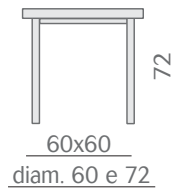

SUVA

mod. T 208

Telaio in alluminio anodizzato.
Piano diam. 60, 72 oppure 60x60 cm.
di colore bianco, avorio, arancio, rosso,
blu o grigio.