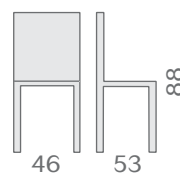

VIOLA/E

mod. S 497/E

Telaio in tubo di acciaio diam. 22 mm.
Sedile in lamiera forata.
Trattamento di cataforesi seguito da
verniciatura a polveri termoindurenti
color alluminio, ferro antico, bronzo, avorio o bianco.
Impilabile.