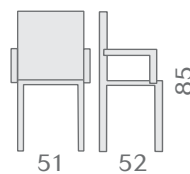

ALTEA PL

mod. S 568

Gambe in alluminio.
Seduta in polipropilene di
colore avorio, arancio, rosso,
azzurro o verde chiaro.
Impilabile.