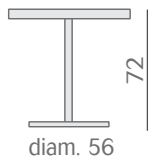

#### mod. T 221

Colonna in alluminio.  
Base rivestita in acciaio inox.  
Piano in acciaio inox o werzalit  
diam. 60 o diam. 70 cm.

A richiesta accessorio per piegare il piano tavolo.  
Utilizzabile su tutti i tavoli con tubo centrale.