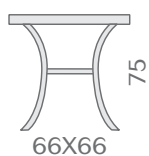

GAUDI'

mod. S 521

Telaio in alluminio verniciato grafite.
Filo in polietilene color avana.

TOBI

mod. T 220

Telaio in alluminio verniciato grafite.
Piano in werzalit misura 80x80 cm.