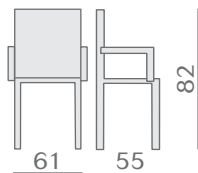

OBAX

mod. S 539

Gambe in alluminio anodizzato
diam. 25 mm.
Seduta in polipropilene di
color bianco oppure antracite
con gambe verniciate in
poliestere color antracite.
Impilabile.