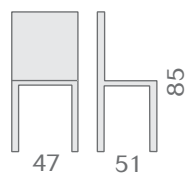

INCA

mod. S 581

Gambe in alluminio anodizzato.
Seduta in tecnopolimero di colore
bianco, bordo', giallo, rosso,
arancio, verde chiaro, blu, grigio
o grigio antracite.
Impilabile.