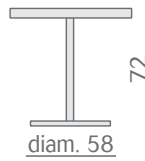

GIAVA 3

mod. T 215

Tavolo in alluminio verniciato color grafite o grigio.
Piano in werzalit diam. 70 o diam. 80 cm.
Piedini regolabili.