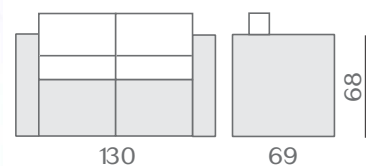

SEKAI DV

mod. S 534

Telaio in alluminio rivestito in filo di polietilene
antracite. Cuscini in ecru' di spessore 10 cm.
per la seduta e 8 cm. per lo schienale.