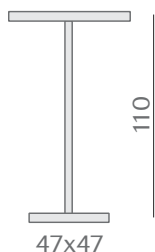

### mod. T 204

Tavolo H. 110 cm.  
Base in alluminio.  
Piano diam. 60 cm.  
in acciaio inox o werzalit.