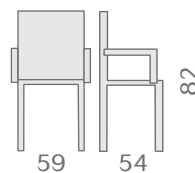

OKABA

mod. S 548

Gambe in alluminio anodizzato.
Seduta in polipropilene di colore
avorio, arancio, rosso, blu, verde,
pistacchio, grigio chiaro o grigio
antracite.

Ignifuga di colore grigio chiaro.
Impilabile.