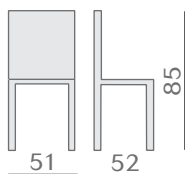

ALTEA

mod. S 567

Gambe in alluminio.
Seduta in polipropilene
di colore avorio, arancio,
rosso, azzurro o verde chiaro.
Impilabile.