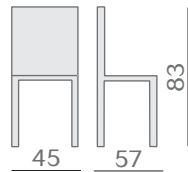

SHEILA

mod. S 509

Telaio in alluminio anodizzato.
Sedile e schienale in polipropilene
di colore avorio, giallo, rosso, blu,
bordo' o grigio.
Impilabile.