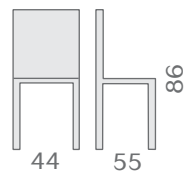

TAJA

mod. S 532

Telaio in alluminio.
Rivestimento in polietilene
color antracite, caffè' o bianco.
Impilabile.