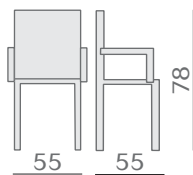

MAKEBA PL

mod. S 536

Telaio in alluminio.
Rivestimento in polietilene
color antracite o caffè.
Cuscino ecrù.
Impilabile.