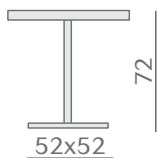

GIAVA 4

mod. T 216

Tavolo in alluminio verniciato color grafite o grigio.
Piano in werzalit 70x70 o 80x80 cm.
Piedini regolabili.