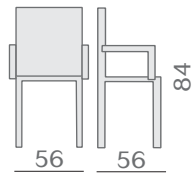

NAKI

mod. S 543

In resina di colore bianco o verde bosco.
Impilabile.
Imballo da 22 pezzi.