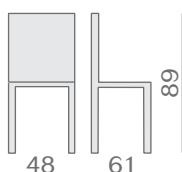

SESEN

mod. S 549

Telaio in acciaio inossidabile. Rivestimento in polietilene colore bianco o antracite.