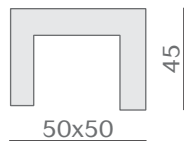

MAUL

mod. T 230

Tavolino da 90x50 o 50x50 cm.
Telaio in alluminio rivestito in filo
di polietilene antracite.

SEKAI PL

mod. S 533

Telaio in alluminio rivestito in filo di polietilene
antracite. Cuscini in ecru' di spessore 10 cm.
per la seduta e 8 cm. per lo schienale.

SEKAI DV

mod. S 534

Telaio in alluminio rivestito in filo di polietilene
antracite. Cuscini in ecru' di spessore 10 cm.
per la seduta e 8 cm. per lo schienale.