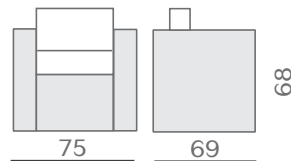

SEKAI PL

mod. S 533

Telaio in alluminio rivestito in filo di polietilene
antracite. Cuscini in ecru' di spessore 10 cm.
per la seduta e 8 cm. per lo schienale.