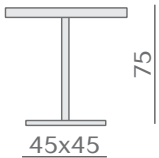

TONGA

mod. T 228

Basamento da 45x45 cm. in acciaio
con coperchio in alluminio.
Colonna in alluminio rivestita in filo
di polietilene color antracite.
Piano in werzalit da 70x70 o 80x80 cm.