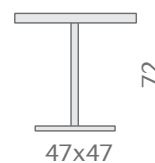

A richiesta accessorio per piegare il piano tavolo.
Utilizzabile su tutti i tavoli con tubo centrale.