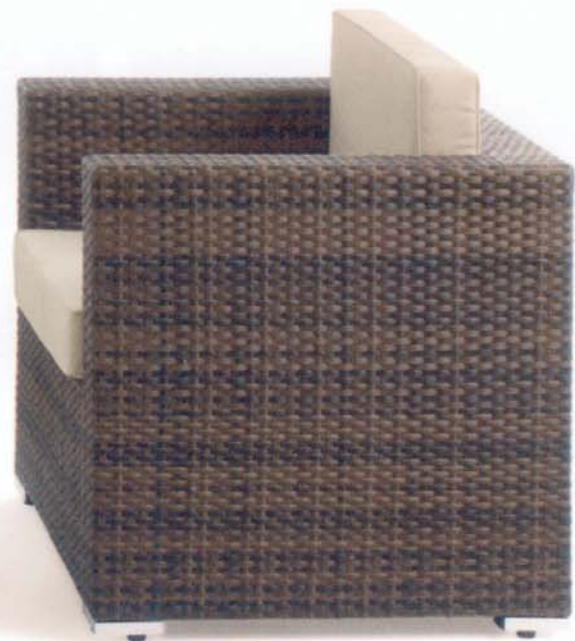

SEKAI PL

mod. S 533

Telaio in alluminio rivestito in filo di polietilene
antracite. Cuscini in ecru' di spessore 10 cm.
per la seduta e 8 cm. per lo schienale.