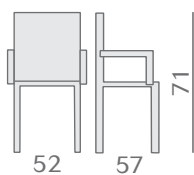

JANIS C DOPPIO TUBO

mod. S 519

Telaio in alluminio.
Filo in polietilene color avana,
bordo, verde.
Impilabile.