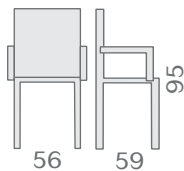

GAUDI'

mod. S 521

Telaio in alluminio verniciato grafite.
Filo in polietilene color avana.

TOBI

mod. T 220

Telaio in alluminio verniciato grafite.
Piano in werzalit misura 80x80 cm.