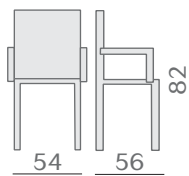

TENNESSEE

mod. S 526

Telaio in alluminio.
Rivestimento in polietilene color caffè.
Impilabile.