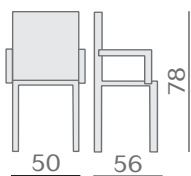

## CLASSIC

mod. S 511

Telaio e seduta a doghe in alluminio.  
Impilabile.