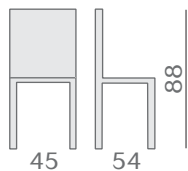

TANISHA

mod. S 540

Gambe in alluminio anodizzato.
Seduta in tecnopolimero di colore
bianco, giallo, grigio, rosso, blu, nero,
arancio o verde.
Impilabile.