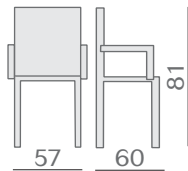

JENNY E

mod. S 506 E

Telaio e seduta
a doghe in alluminio.