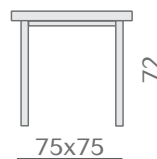

KOBE

mod. T 237

Gambe in alluminio anodizzato.
Piano da 75x75 cm. in polipropilene
di colore avorio, rosso, arancio,
azzurro o verde chiaro.
Impilabile.