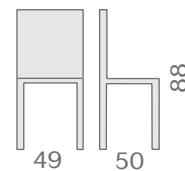

STAR

mod. S 544

In resina di colore bianco o verde bosco.
Impilabile.
Imballo da 18 pezzi.