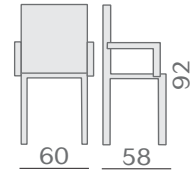

TATA

mod. S 542

In resina di colore bianco o verde bosco.
Impilabile.
Imballo da 22 pezzi.