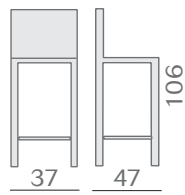

TOBIAS

mod. G 739

Telaio in alluminio.
Rivestimento color antracite.