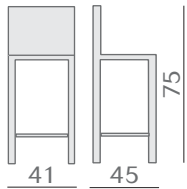

SEAN

mod. G 716

Gambe in alluminio anodizzato.
Sedile in tecnopolimero di colore
bianco, panna, blu, nero, grigio perla
e bordo.