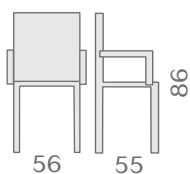

TAJA PL

mod. S 531

Telaio in alluminio.
Rivestimento in polietilene
color antracite, caffè
o bianco.
Impilabile.