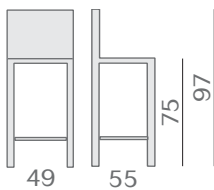

PABLO

mod. G 730

Telaio e seduta a doghe in alluminio.