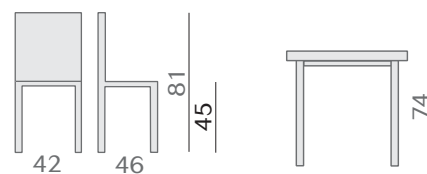

LIERNA

mod. T 157

Tavolo pieghevole.
Telaio in piatto di acciaio da 25xsp.5 mm. Piano in lamiera di acciaio da 70x70 o Ø 65 cm. Verniciatura a polveri termoindurenti di colore nero, alluminio, grigio scuro goffrato, bianco e altri colori a richiesta per quantità. Piedini in PVC.