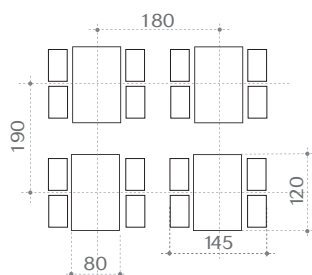

FOREVER

mod. B 1008

Telaio in tubo di acciaio da 60x60 mm. zincato a freddo e successivamente verniciato a polveri termoindurenti nei colori di serie.

Piano da 120x80 cm. e sedute a panca da 120x30 cm.

in laminato stratificato di colore nero, grigio scuro, grigio chiaro, avorio, bianco e wengè con bordo sp. 12 mm. di colore nero. Angoli raggiati.

Piedini in PVC.