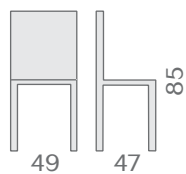

JALA

mod. S 547

Gambe in alluminio anodizzato
diam. 25 mm.

Seduta in polipropilene colore
avorio, rosso, arancio, verde, blu,
grigio o grigio antracite.
Impilabile.