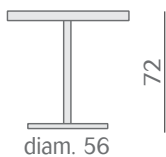

A richiesta accessorio per piegare il piano tavolo.
Utilizzabile su tutti i tavoli con tubo centrale.