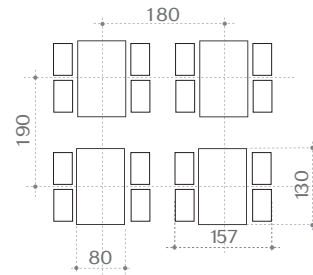

PICNIC

mod. B 1025

Telaio in tubo di acciaio da 80x40 mm:

- zincato a freddo e poi verniciato a polveri termoindurenti nei colori di serie.
- zincato a caldo come nella foto.

Piano da 120x80 e sedili da 100x30 cm in laminato stratificato di colore nero, grigio scuro, grigio chiaro, avorio, bianco, wengè o rovere sbiancato. Angoli raggianti. Smontabile.