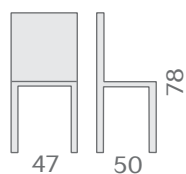

JANET

mod. S 505

Telaio e seduta
a doghe in alluminio.