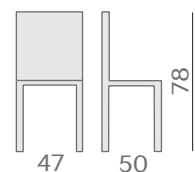

JANET L

mod. S 507 L

Telaio in alluminio.
Seduta a doghe in legno.