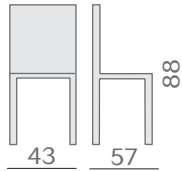

BINAH

mod. S 530

Gambe in alluminio verniciato.
Rivestimento in polietilene
color antracite.
Impilabile.